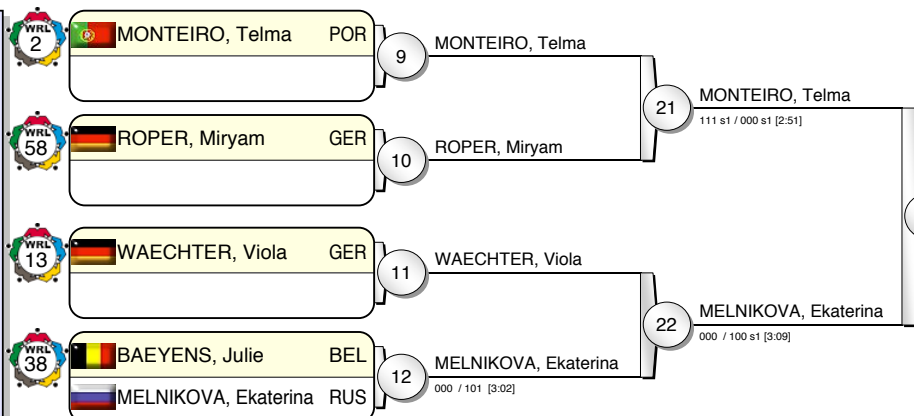

IJF Grand Prix Duesseldorf 2010

(GER Duesseldorf, 20-21 February 2010)

-57 kg

21 Judoka

Pool A

Pool B

Pool C

Pool D

MATSUMOTO, Kaori JPN 31
101 / 000 s2 [4:36]

Results

- MATSUMOTO, Kaori JPN
- MONTEIRO, Telma POR
- TOKUHISA, Hitomi JPN
- CAPRIORIU, Corina ROU
- ZABLUDINA, Irina RUS
- HAREL, Barbara FRA
- MELNIKOVA, Ekaterina RUS
- KARAKAS, Hedvig HUN