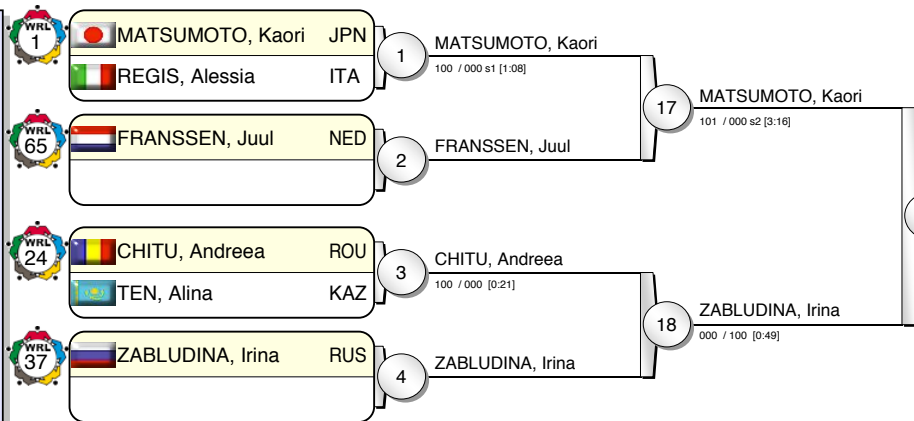

IJF Grand Prix Duesseldorf 2010

(GER Duesseldorf, 20-21 February 2010)

-57 kg

21 Judoka

Pool A

Pool B

Pool C

Pool D

MATSUMOTO, Kaori JPN 31
101 / 000 s2 [4:36]

Results

- MATSUMOTO, Kaori JPN
- MONTEIRO, Telma POR
- TOKUHISA, Hitomi JPN
- CAPRIORIU, Corina ROU
- ZABLUDINA, Irina RUS
- HAREL, Barbara FRA
- MELNIKOVA, Ekaterina RUS
- KARAKAS, Hedvig HUN