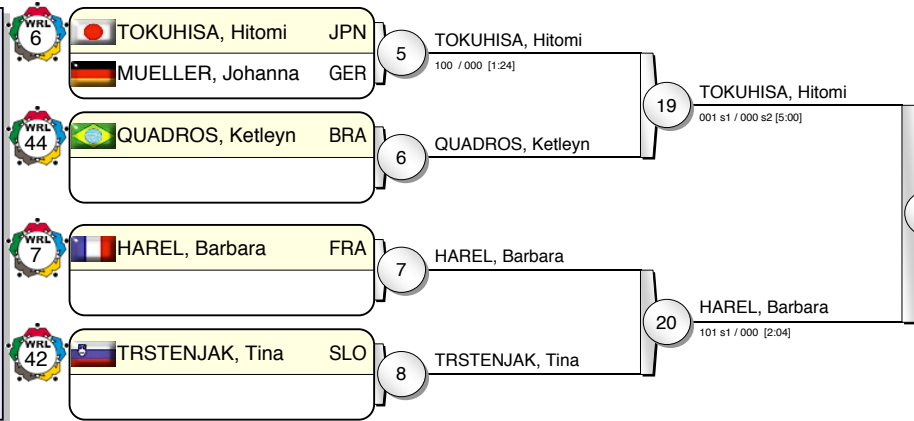

IJF Grand Prix Duesseldorf 2010

(GER Duesseldorf, 20-21 February 2010)

-57 kg

21 Judoka

Pool A

Pool B

Pool C

Pool D

MATSUMOTO, Kaori JPN 31
101 / 000 s2 [4:36]

Results

- MATSUMOTO, Kaori JPN
- MONTEIRO, Telma POR
- TOKUHISA, Hitomi JPN
- CAPRIORIU, Corina ROU
- ZABLUDINA, Irina RUS
- HAREL, Barbara FRA
- MELNIKOVA, Ekaterina RUS
- KARAKAS, Hedvig HUN