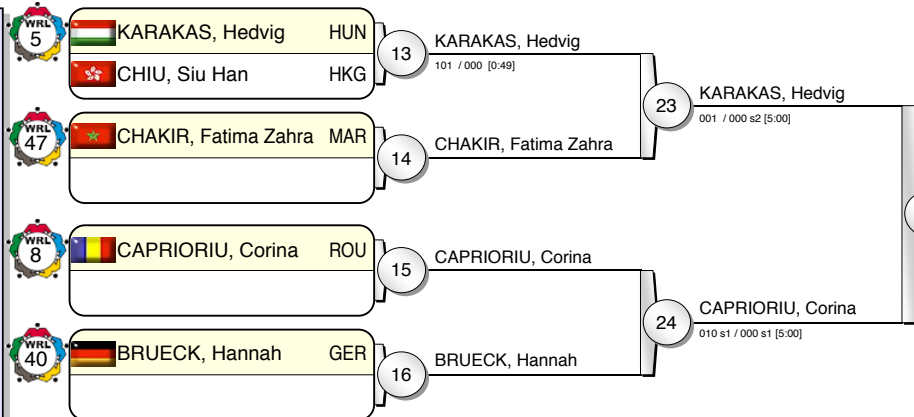

IJF Grand Prix Duesseldorf 2010

(GER Duesseldorf, 20-21 February 2010)

-57 kg

21 Judoka

Pool A

Pool B

Pool C

Pool D

MATSUMOTO, Kaori JPN 31
101 / 000 s2 [4:36]

Results

- MATSUMOTO, Kaori JPN
- MONTEIRO, Telma POR
- TOKUHISA, Hitomi JPN
- CAPRIORIU, Corina ROU
- ZABLUDINA, Irina RUS
- HAREL, Barbara FRA
- MELNIKOVA, Ekaterina RUS
- KARAKAS, Hedvig HUN