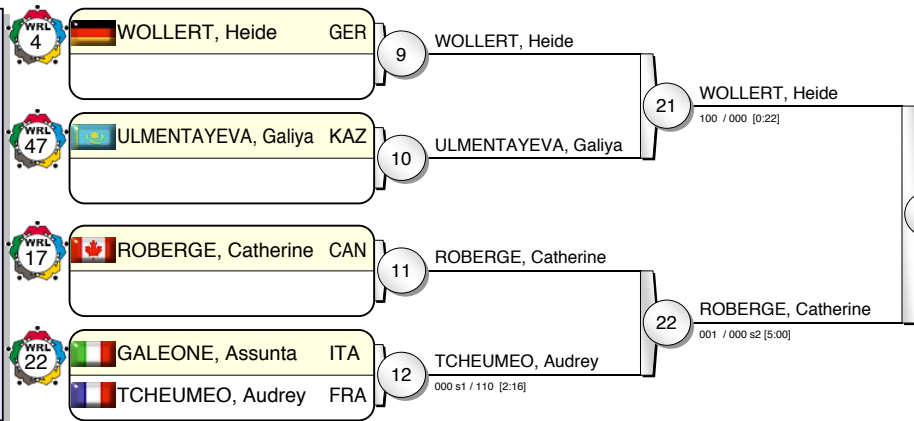

IJF Grand Prix Duesseldorf 2010

(GER Duesseldorf, 20-21 February 2010)

-78 kg

20 Judoka

Pool A

Pool B

Pool C

Pool D

WOLLERT, Heide GER 31
000 / 100 [0:56]

Results

- WOLLERT, Heide GER
- SATO, Ruika JPN
- HARRISON, Kayla USA
- KAZANTSEVA, Natalia RUS
- PUREVJARGAL, Lkhamdegd MGL
- RAMIREZ, Yahima POR
- ROBERGE, Catherine CAN
- AGUIAR, Mayra BRA