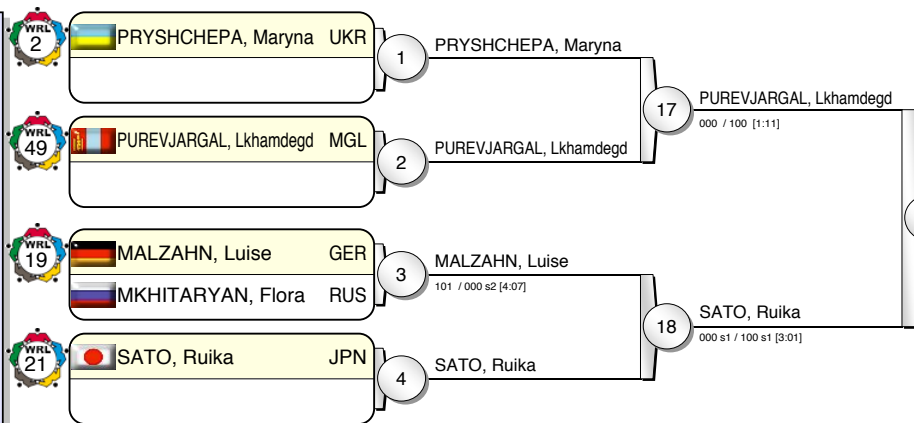

IJF Grand Prix Duesseldorf 2010

(GER Duesseldorf, 20-21 February 2010)

-78 kg

20 Judoka

Pool A

Pool B

Pool C

Pool D

WOLLERT, Heide GER 31
000 / 100 [0:56]

Results

- WOLLERT, Heide GER
- SATO, Ruika JPN
- HARRISON, Kayla USA
- KAZANTSEVA, Natalia RUS
- PUREVJARGAL, Lkhamdegd MGL
- RAMIREZ, Yahima POR
- ROBERGE, Catherine CAN
- AGUIAR, Mayra BRA