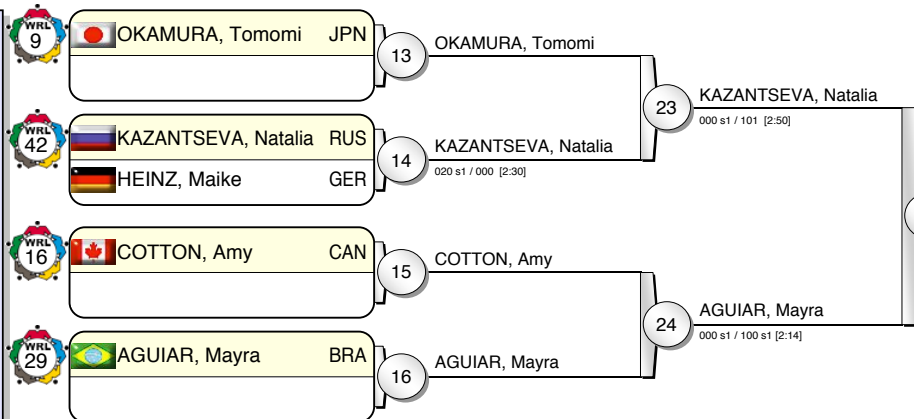

IJF Grand Prix Duesseldorf 2010

(GER Duesseldorf, 20-21 February 2010)

-78 kg

20 Judoka

Pool A

Pool B

Pool C

Pool D

WOLLERT, Heide GER 31
000 / 100 [0:56]

Results

- WOLLERT, Heide GER
- SATO, Ruika JPN
- HARRISON, Kayla USA
- KAZANTSEVA, Natalia RUS
- PUREVJARGAL, Lkhamdegd MGL
- RAMIREZ, Yahima POR
- ROBERGE, Catherine CAN
- AGUIAR, Mayra BRA