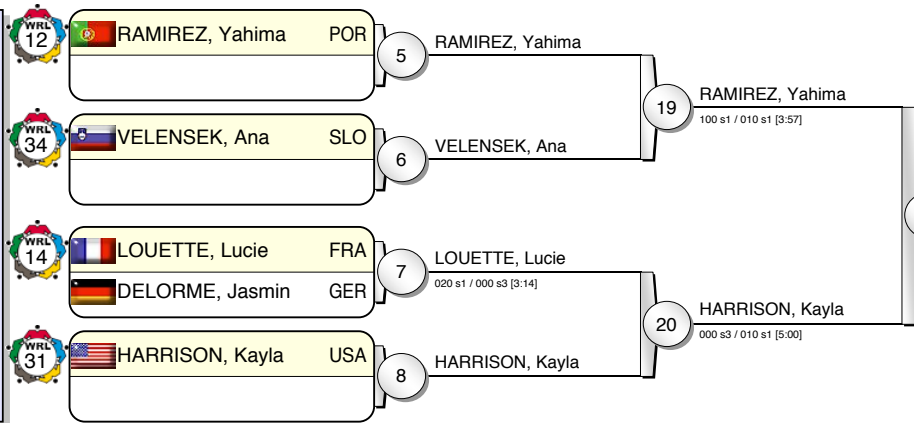

IJF Grand Prix Duesseldorf 2010

(GER Duesseldorf, 20-21 February 2010)

-78 kg

20 Judoka

Pool A

Pool B

Pool C

Pool D

WOLLERT, Heide GER 31
000 / 100 [0:56]

Results

- WOLLERT, Heide GER
- SATO, Ruika JPN
- HARRISON, Kayla USA
- KAZANTSEVA, Natalia RUS
- PUREVJARGAL, Lkhamdegd MGL
- RAMIREZ, Yahima POR
- ROBERGE, Catherine CAN
- AGUIAR, Mayra BRA